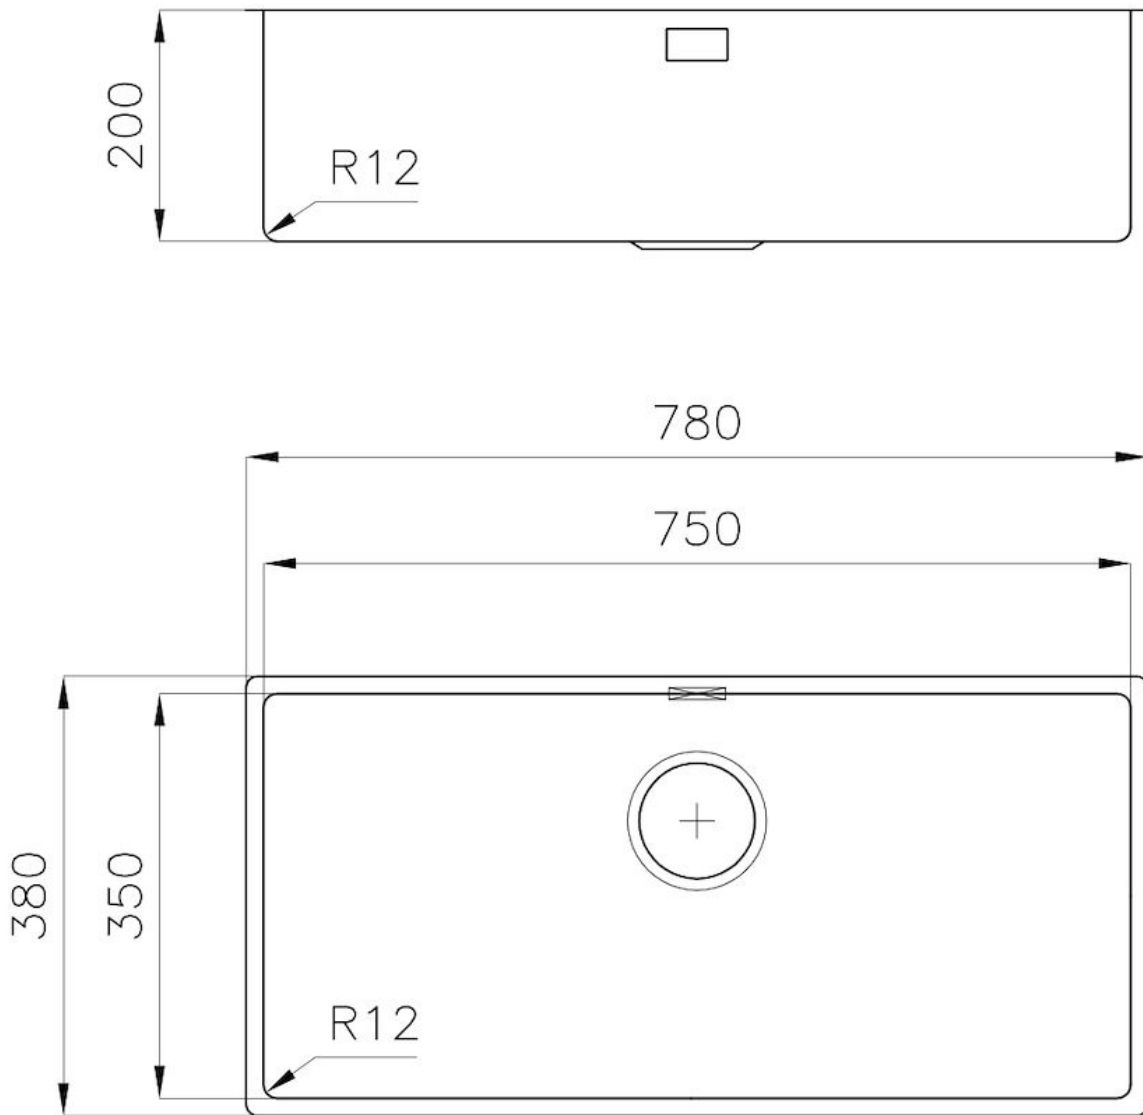

PILETTA 3,5" BASKET

Lo scarico è dotato di piletta grande 3,5", con il pratico tappo a cestello che impedisce il defluire nello scarico di parti solide.

TROPPO PIENO PERIMETRALE

Il troppo/pieno è una sicurezza sempre presente sui lavelli Foster che impedisce il traboccare dell'acqua dalla vasca in caso di dimenticanze. La soluzione a scarico perimetrale migliora l'estetica grazie alla forma squadrata ed essenziale.

VASCA A RAGGIO STRETTO

Vasche con forme squadrate dal design moderno e con aumentata capienza. Per un'estetica minimal coniugata con la massima praticità.

VASCA PROFONDA

Vasche che raggiungono una profondità importante, oltre i 20 cm, grazie alla evoluta tecnologia produttiva, che offrono grande capienza e praticità in tutte le operazioni di lavaggio.

DETTAGLI

Bordo Installazione

Sottotop

Materiale

Acciaio inox AISI 304

| | |
|--------------------|---|
| Texture | Spazzolato |
| Base | 80 cm |
| Dimensioni | 780x380 mm |
| Dotazioni standard | Ganci di fissaggio, guarnizione, piletta, troppo-pieno e sifone, Imballo in scatola |
| Fori Mixer | Nessun foro di serie |
| Foro incasso | Vedi scheda tecnica |
| Gocciolatoio | No |
| Larghezza | 75 cm |
| Misura vasca | 750x350mm |
| Numero vasche | 1 vasca |
| Piletta | Piletta 3,5" |

DATI TECNICI

Cut out size – Dimensioni per foratura top

ACCESSORI OPZIONALI

Griglia Black
8100 618

Griglia portapiatti inox
8100 305

Tagliere in legno Iroko
8643 117

Vaschetta bianca
8153 100

ABBINAMENTI CONSIGLIATI