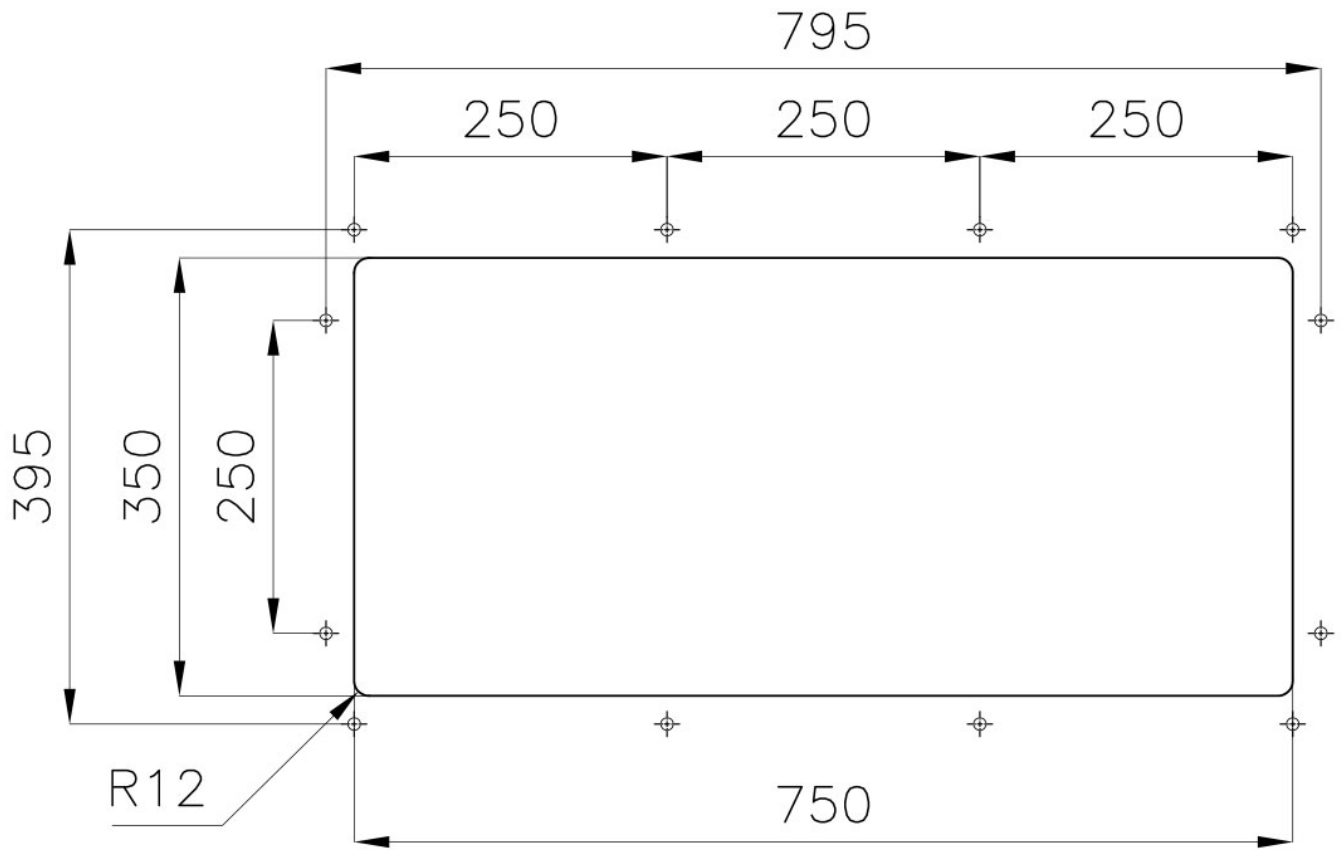

PILETTA 3,5" BASKET

Lo scarico è dotato di piletta grande 3,5", con il pratico tappo a cestello che impedisce il defluire nello scarico di parti solide.

TROPPO PIENO PERIMETRALE

Il troppo/pieno è una sicurezza sempre presente sui lavelli Foster che impedisce il traboccare dell'acqua dalla vasca in caso di dimenticanze. La soluzione a scarico perimetrale migliora l'estetica grazie alla forma squadrata ed essenziale.

VASCA A RAGGIO STRETTO

Vasche con forme squadrate dal design moderno e con aumentata capienza. Per un'estetica minimal coniugata con la massima praticità.

VASCA PROFONDA

Vasche che raggiungono una profondità importante, oltre i 20 cm, grazie alla evoluta tecnologia produttiva, che offrono grande capienza e praticità in tutte le operazioni di lavaggio.

DETTAGLI

Bordo Installazione

Sottotop

Materiale

Acciaio inox AISI 304

| | |
|--------------------|---|
| Texture | Spazzolato |
| Base | 80 cm |
| Dimensioni | 780x380 mm |
| Dotazioni standard | Ganci di fissaggio, guarnizione, piletta, troppo-pieno e sifone, Imballo in scatola |
| Fori Mixer | Nessun foro di serie |
| Foro incasso | Vedi scheda tecnica |
| Gocciolatoio | No |
| Larghezza | 75 cm |
| Misura vasca | 750x350mm |
| Numero vasche | 1 vasca |
| Piletta | Piletta 3,5" |

DATI TECNICI

Cut out size – Dimensioni per foratura top

ACCESSORI OPZIONALI

Griglia Black
8100 618

Griglia portapiatti inox
8100 305

Tagliere in legno Iroko
8643 117

Vaschetta bianca
8153 100

ABBINAMENTI CONSIGLIATI